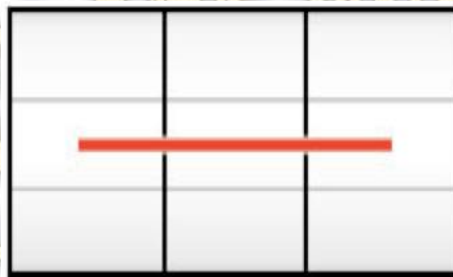

押順導航發生時以外是、務必從左轉輪或中轉輪停止。

●ART中

違反押順導航的話，會有懲罰發生的情況。

【轉輪排列】

【役構成】

21			
20			
19			
18			
17			
16			
15			
14			
13			
12			
11			
10			
9			
8			
7			
6			
5			
4			
3			
2			
1			

	SUPER BIG BONUS
超過 304 枚付出終了	
	BIG BONUS
超過 304 枚付出終了	
	REG BONUS
超過 59 枚付出終了	
	SPECIAL REPLAY
	2 BET12枚 / 3 BET 9 枚
	2 BET12枚 / 3 BET 3 枚
	2 BET12枚 / 3 BET 1 枚
	REPLAY

【有效線】

只有中線有效的 1 線機

【打擊方法】

@通常時的打擊方法

<最初瞄準圖案>
左轉輪瞄準櫻桃

左轉輪櫻桃停止的話，
右轉輪也瞄準櫻桃

左轉輪西瓜出現的話，
中轉輪也瞄準西瓜

@BONUS・ART中的打擊方法