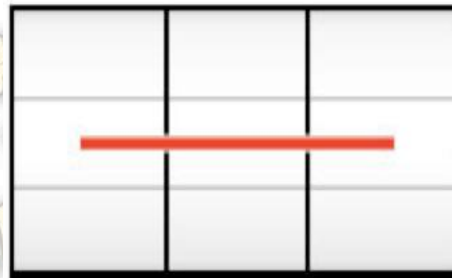

【轉輪排列】

【役構成】

21			
20			
19			
18			
17			
16			
15			
14			
13			
12			
11			
10			
9			
8			
7			
6			
5			
4			
3			
2			
1			

	<b>Dracula Mission</b>
	<b>Special Seven</b>
	<b>Riona Chance</b>
	8枚
- -	2枚 <b>REPLAY</b>

【有效線】

只有中線有效的 1 線機

**【打擊方法】**

@通常時的打擊方法

<最初瞄準圖案>

在左轉輪上段 or 中段瞄準十字架。

<停止模式 1>

櫻桃成立的話，中轉輪適當打擊，右轉輪瞄準紅 7 or 青 7。