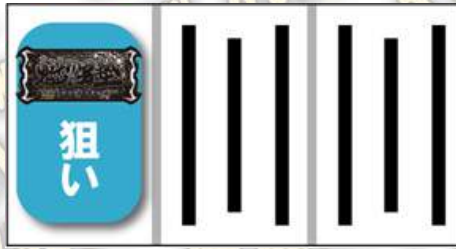

【轉輪排列】

【役構成】

20			
19			
18			
17			
16			
15			
14			
13			
12			
11			
10			
9			
8			
7			
6			
5			
4			
3			
2			
1			

	REPLAY			
	8枚 or REPLAY			
	REPLAY			
	REPLAY			
		8枚 or 1枚 or REPLAY		8枚 or REPLAY
	REPLAY		REPLAY	

【有效線】

只有中線有效的 1 線機

【打擊方法】

@通常時的打擊方法

<最初瞄準圖案>

在左轉輪上段 or 中段瞄準櫻桃。
抓牌目標可以以9號 BAR 為對象就ok。
停止型根據左右轉輪不同

<停止模式 1>

如果中段櫻桃停止，在中轉輪瞄準 BAR，右轉輪適當打擊就ok。出現的話是AT突入濃厚。