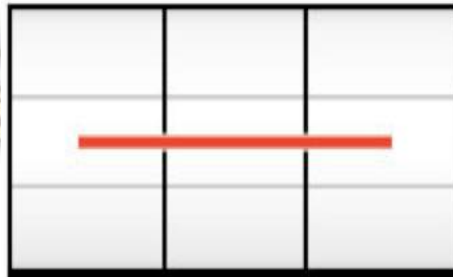

【轉輪排列】

【役構成】

20			
19			
18			
17			
16			
15			
14			
13			
12			
11			
10			
9			
8			
7			
6			
5			
4			
3			
2			
1			

	REPLAY			
	8枚 or REPLAY			
	REPLAY			
	REPLAY			
		8枚 or 1枚 or REPLAY		8枚 or REPLAY
	REPLAY		REPLAY	

【有效線】

只有中線有效的 1 線機

【打擊方法】

@通常時的打擊方法

<最初瞄準圖案>

在左轉輪上段 or 中段瞄準櫻桃。
抓牌目標可以以9號 BAR 為對象就ok。
停止型根據左右轉輪不同

<停止模式 1>

如果中段櫻桃停止，在中轉輪瞄準 BAR，右轉輪適當打擊就ok。出現的話是AT突入濃厚。